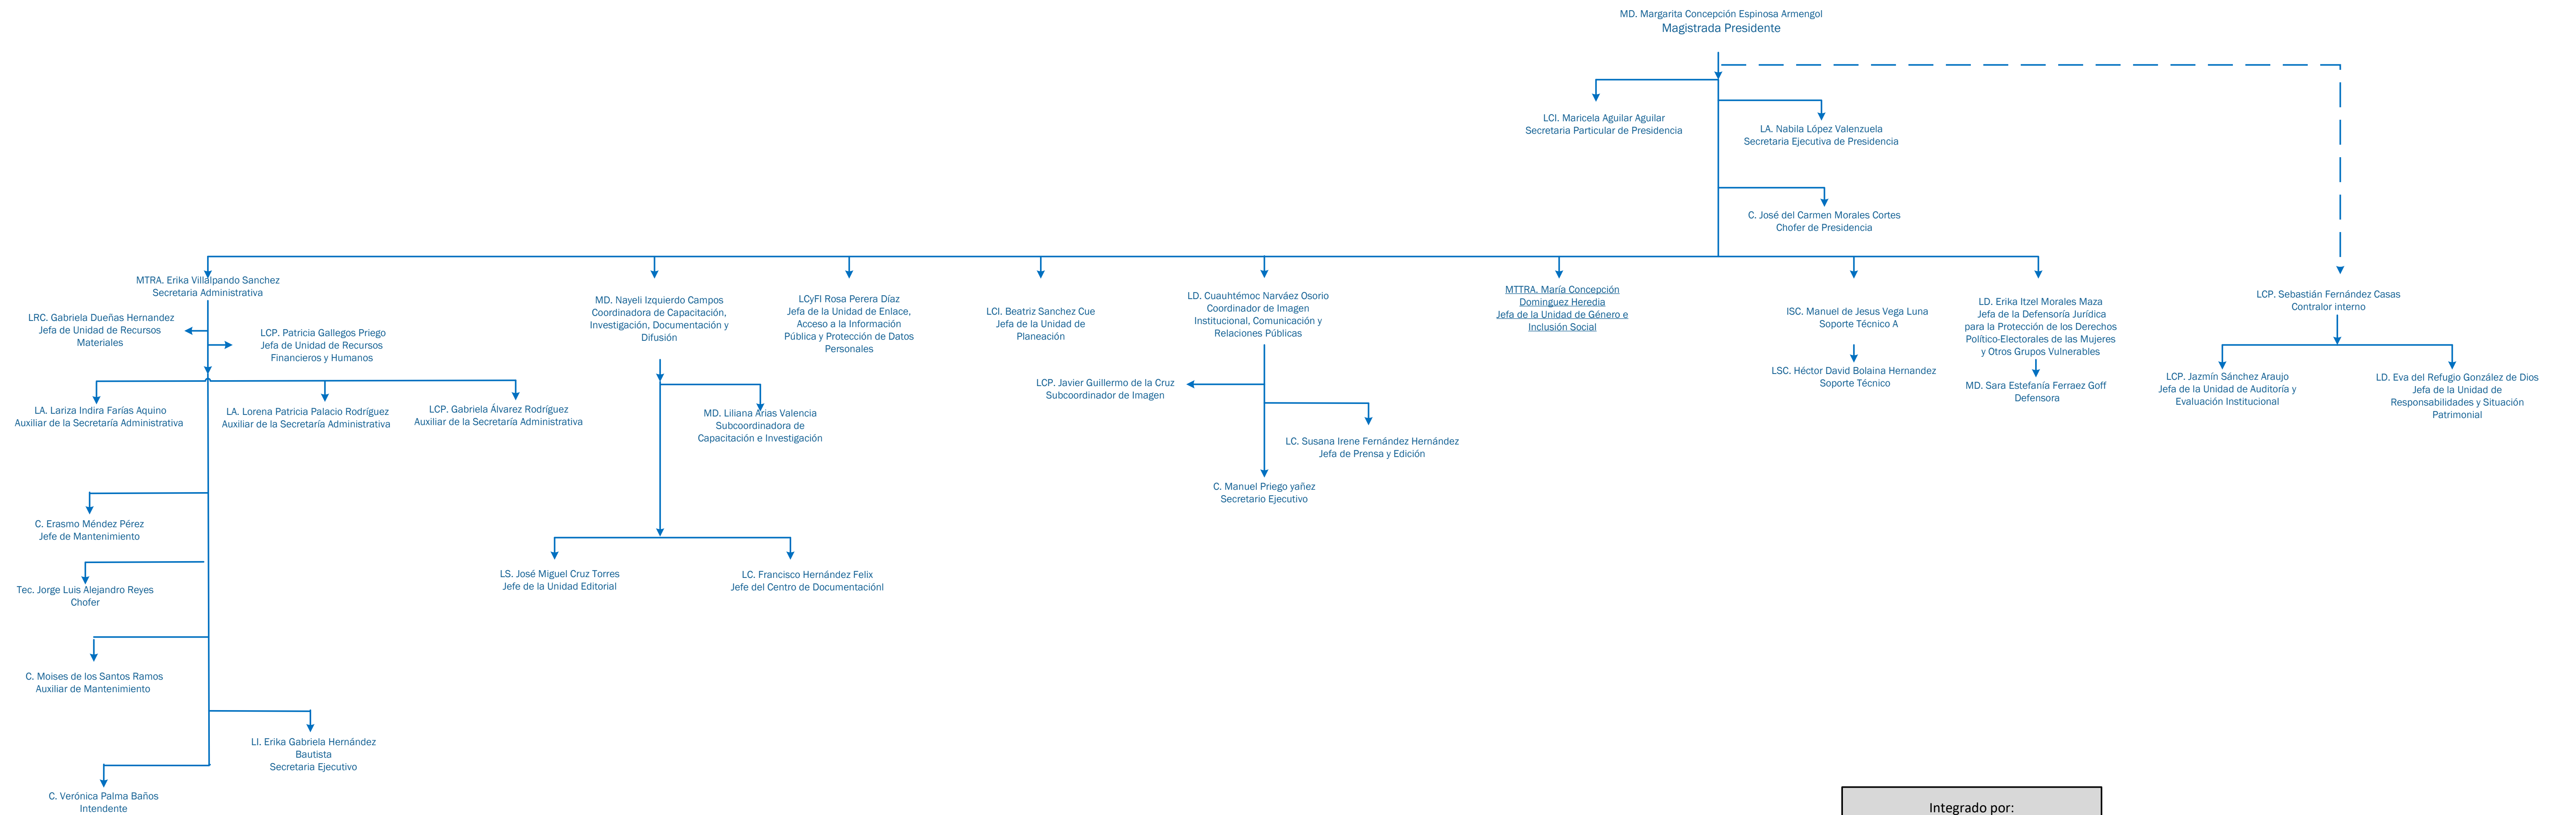

Tribunal Electoral de Tabasco

Organigrama Jurisdiccional

PLENO

Integrado por:
(22) Mujeres
(16) Hombres

Tribunal Electoral de Tabasco

Organigrama Administrativo

Integrado por:
 (21) Mujeres
 (12) Hombres