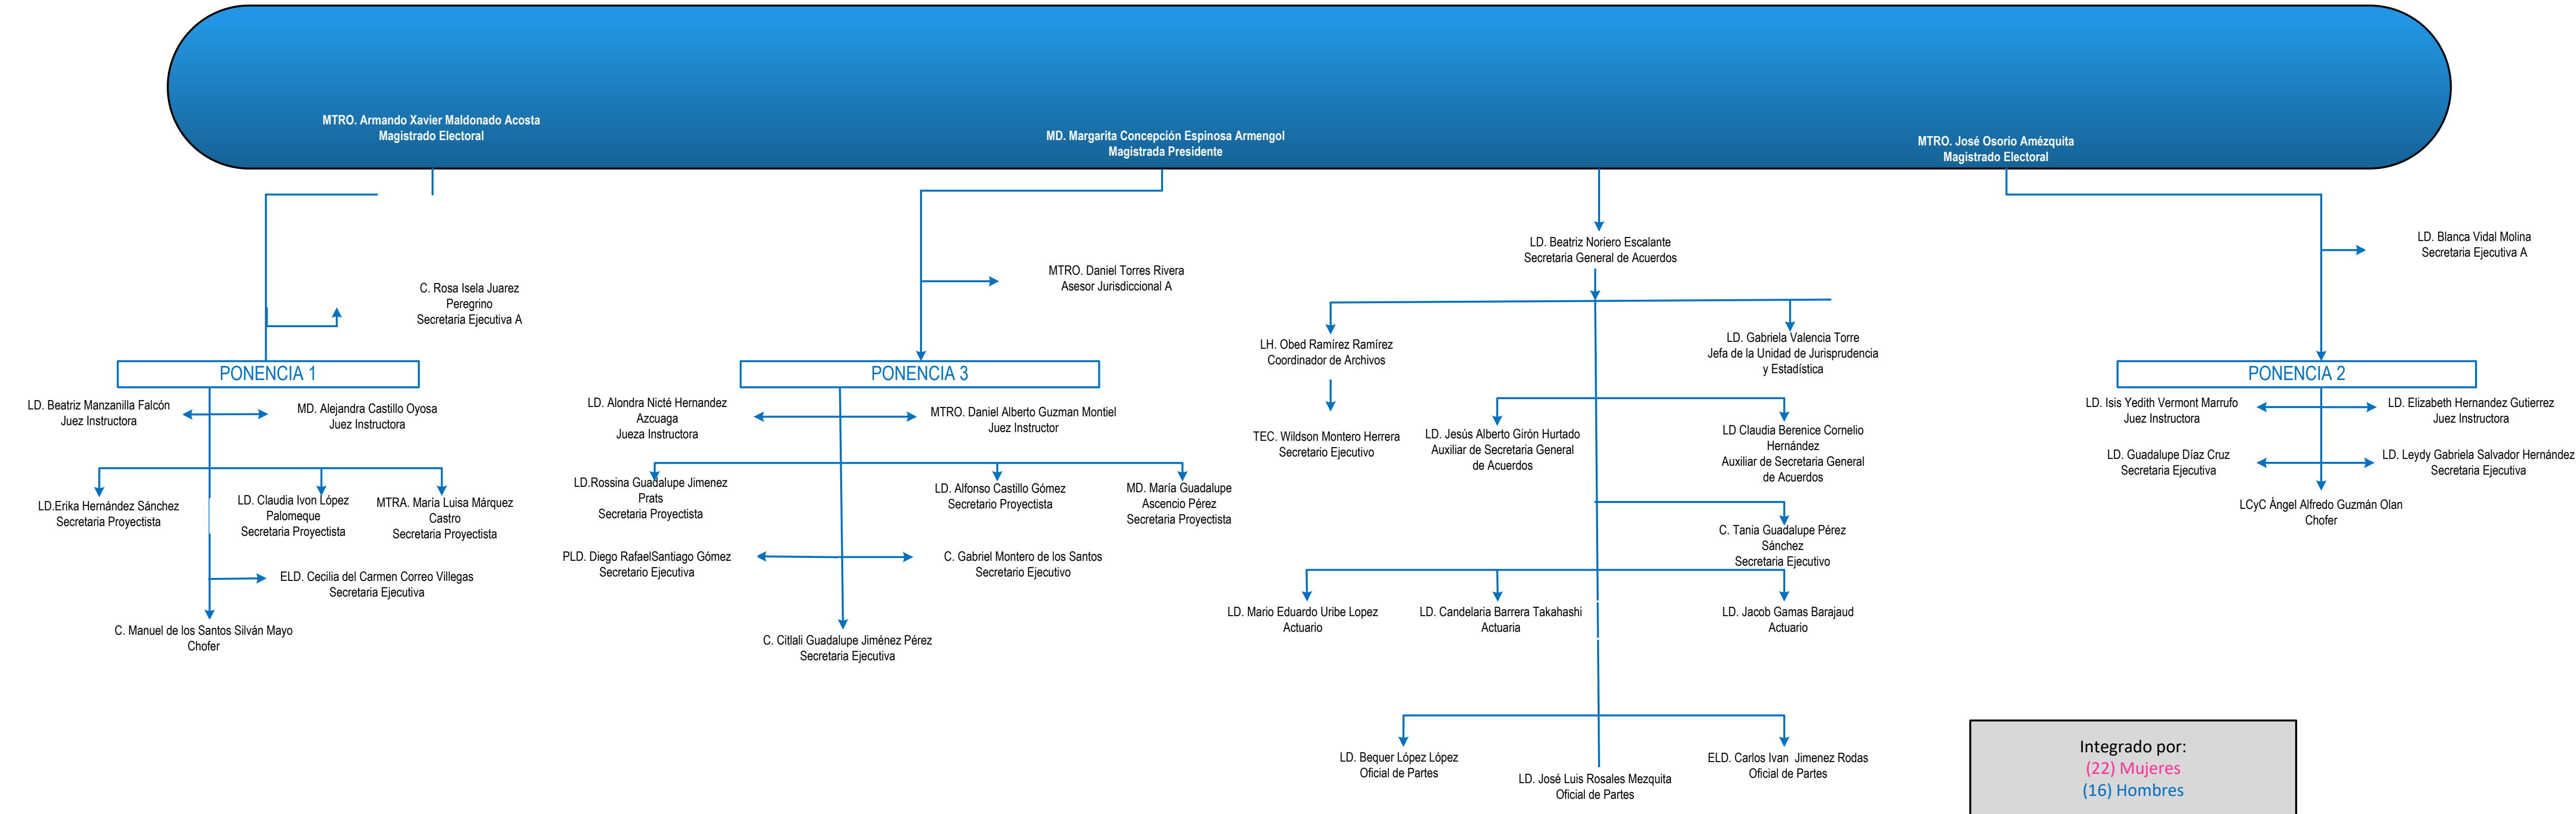

Tribunal Electoral de Tabasco

Organigrama Jurisdiccional

PLENO

Integrado por:
(22) Mujeres
(16) Hombres

Tribunal Electoral de Tabasco

Organigrama Administrativo

Integrado por:
 (21) Mujeres
 (12) Hombres